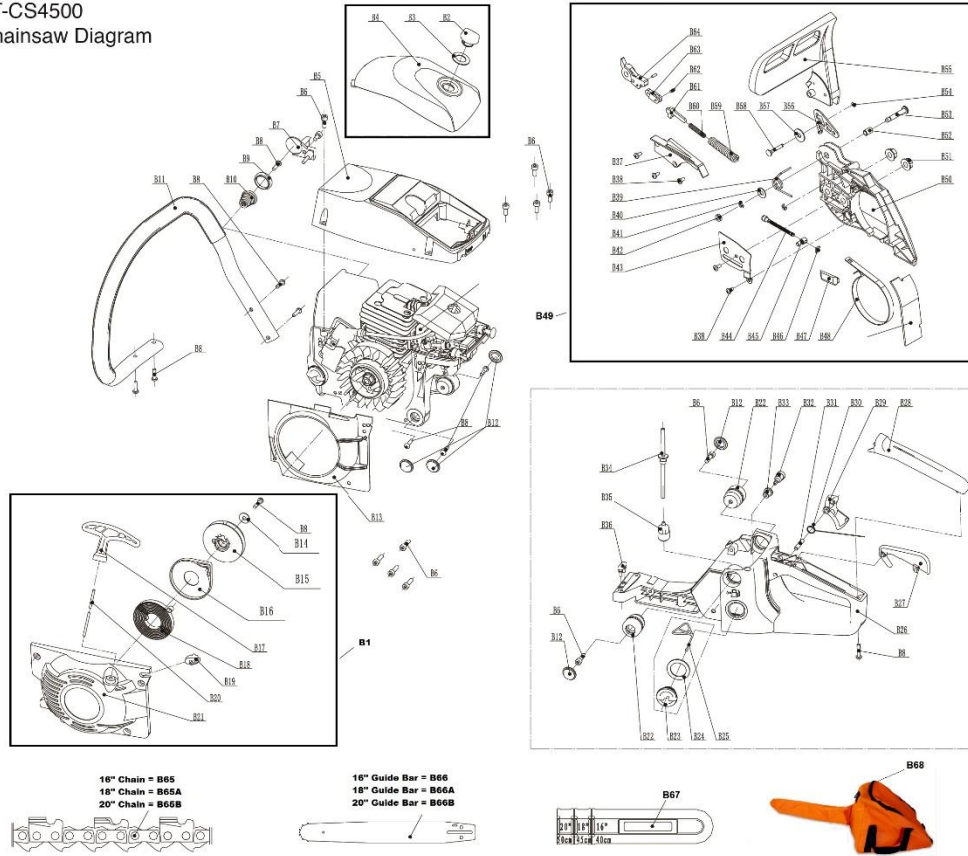

TT-CS4500
Chainsaw Diagram

TT-CS4500
Engine Diagram